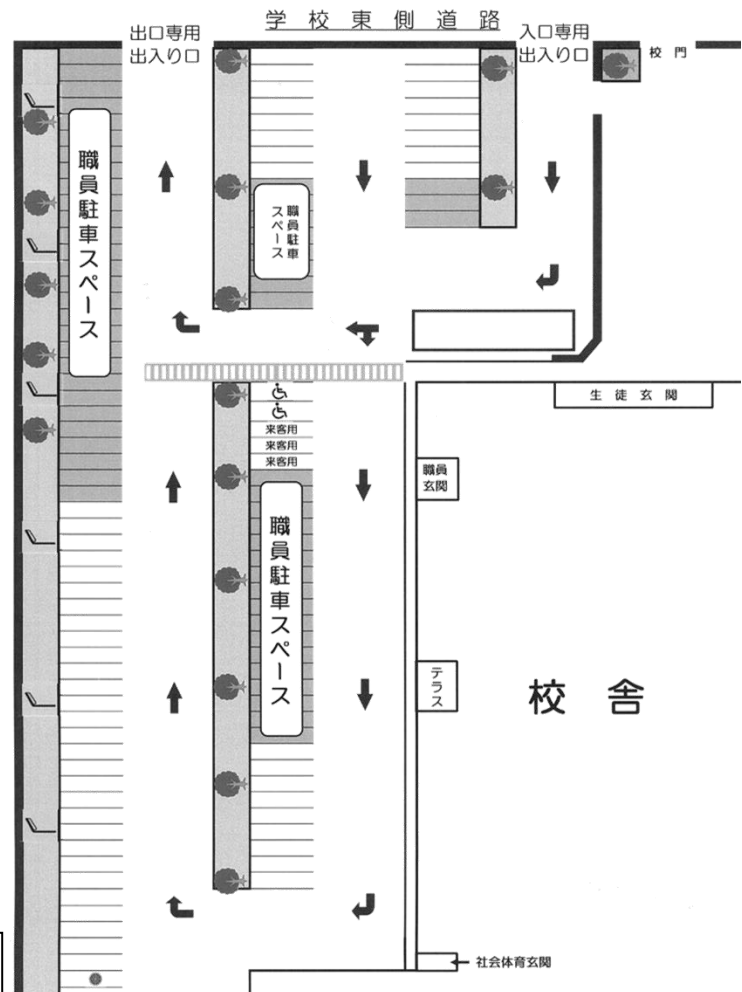

つきましては、登下校時の生徒の安全確保のため、お子様の自動車での送迎にあたっては、下記の通りご協力をお願いします。

記

1 学校周辺道路での駐停車自粛と周辺施設・店舗駐車場の駐車禁止のお願い

お子様の送迎の際には本校構内で乗り降りを行ってください。本校では、職員駐車スペースを除いて常時70台程度の車を停めることが可能です。待ち合わせについても、本校駐車場をご利用ください。送迎時における周辺道路に駐車しての乗り降りや、周辺施設・店舗駐車場の利用は、地域の方のご迷惑になりますので、ご遠慮ください。

2 構内一方通行のお願い

構内に入られる際には、車両入口専用出入口をご利用いただき、構内では道路に描かれた矢印に従って一方通行を行ってください。出られる際は、車両出口専用出入口をご利用ください。

3 構内出入り際の安全確認のお願い

構内への出入口部分は歩道となっており、登下校時は多くの生徒が利用します。十分に注意して出入りを行ってください。

九頭竜中学校駐車場図